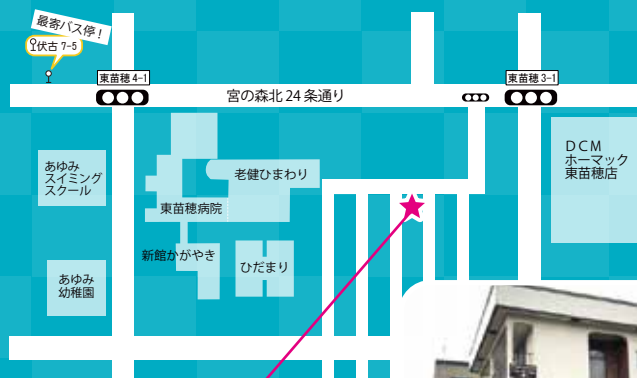

7月・8月限定企画! 麻雀開催 毎週土曜日 14時～15時30分
 ★参加希望者は事前にご連絡ください

茶処はな

札幌市東区東苗穂 3条1丁目 11-16 1階
 最寄りバス停…伏古 7-5

TEL:011-789-8111
 FAX:011-792-0687

「考流学舎」の向かいです!

「ヘルパーステーション虹」の事業所も上記住所の2階に移転しました!